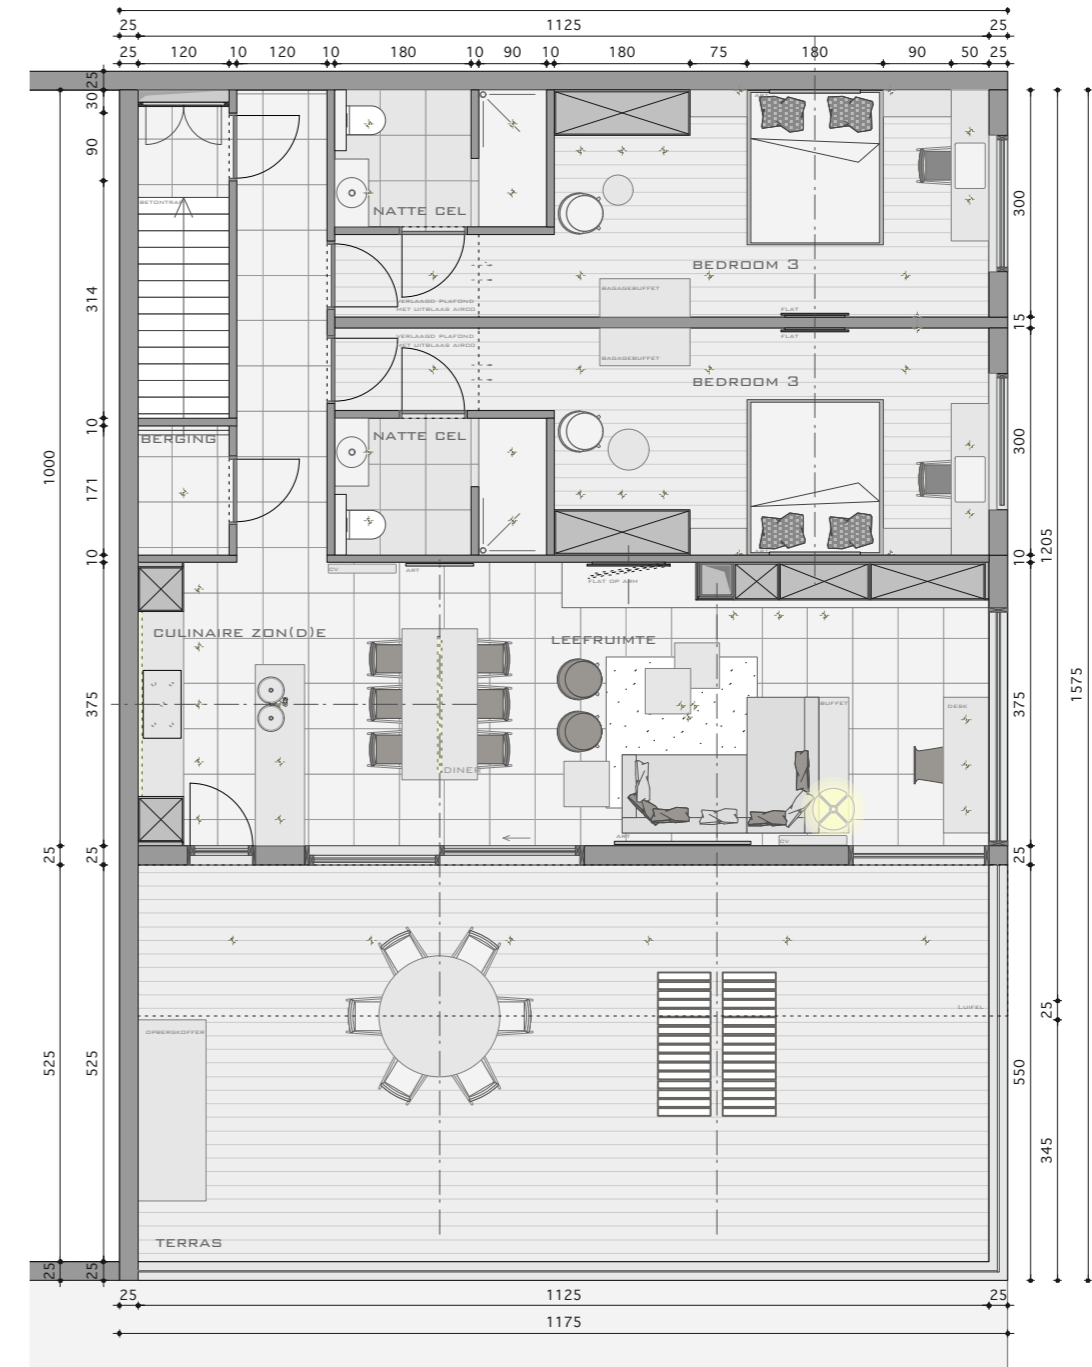

2E VERDIEPING

Wallaey's Designers bvba
Ruisseledesteenweg 15
8750 WINGENE (BELGIE)

kurt@wallaey's-designers.eu
dries@wallaey's-designers.eu
www.wallaey's-designers.eu

WIJZIGINGEN	DATUM	DOOR
VOSLO	07/06/2016	DV
VOSLO	08/06/2016	DV
VOSLO	09/06/2016	DV
VOSLO	07/07/2016	DV
VOSLO	08/07/2016	DV

GEZIEN EN GOEDGEKEURD OP : ...../...../2016

OPDRACHTGEVER:

INTERIEUR ARCHITECT:

EXTERN STUDIEBUREAU:

VOORWERP:

LAYERPLAN:

ONTWERP:

BOUWHEER: Dhr. Dewaele Kurt

BOUWPLAATS: Beernem

KADASTER: /

SCHAAL: 1/100
PLANDATUM: 08/07/2016

PLAN-PAGINANR. 1/1
PROJECTNUMMER 91533