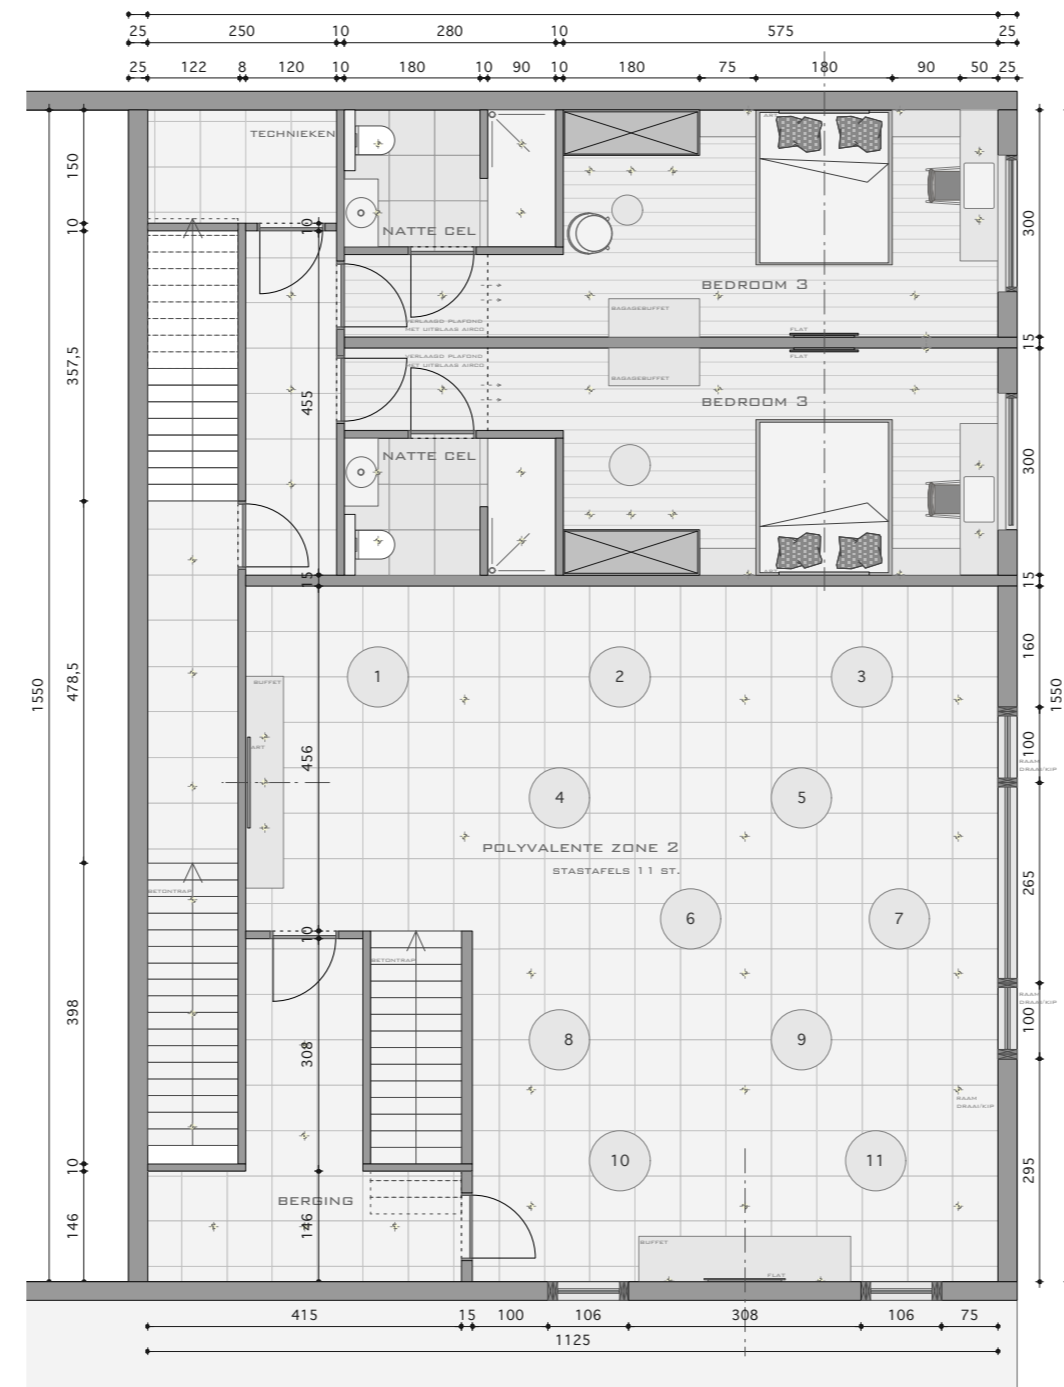

1E VERDIEPING